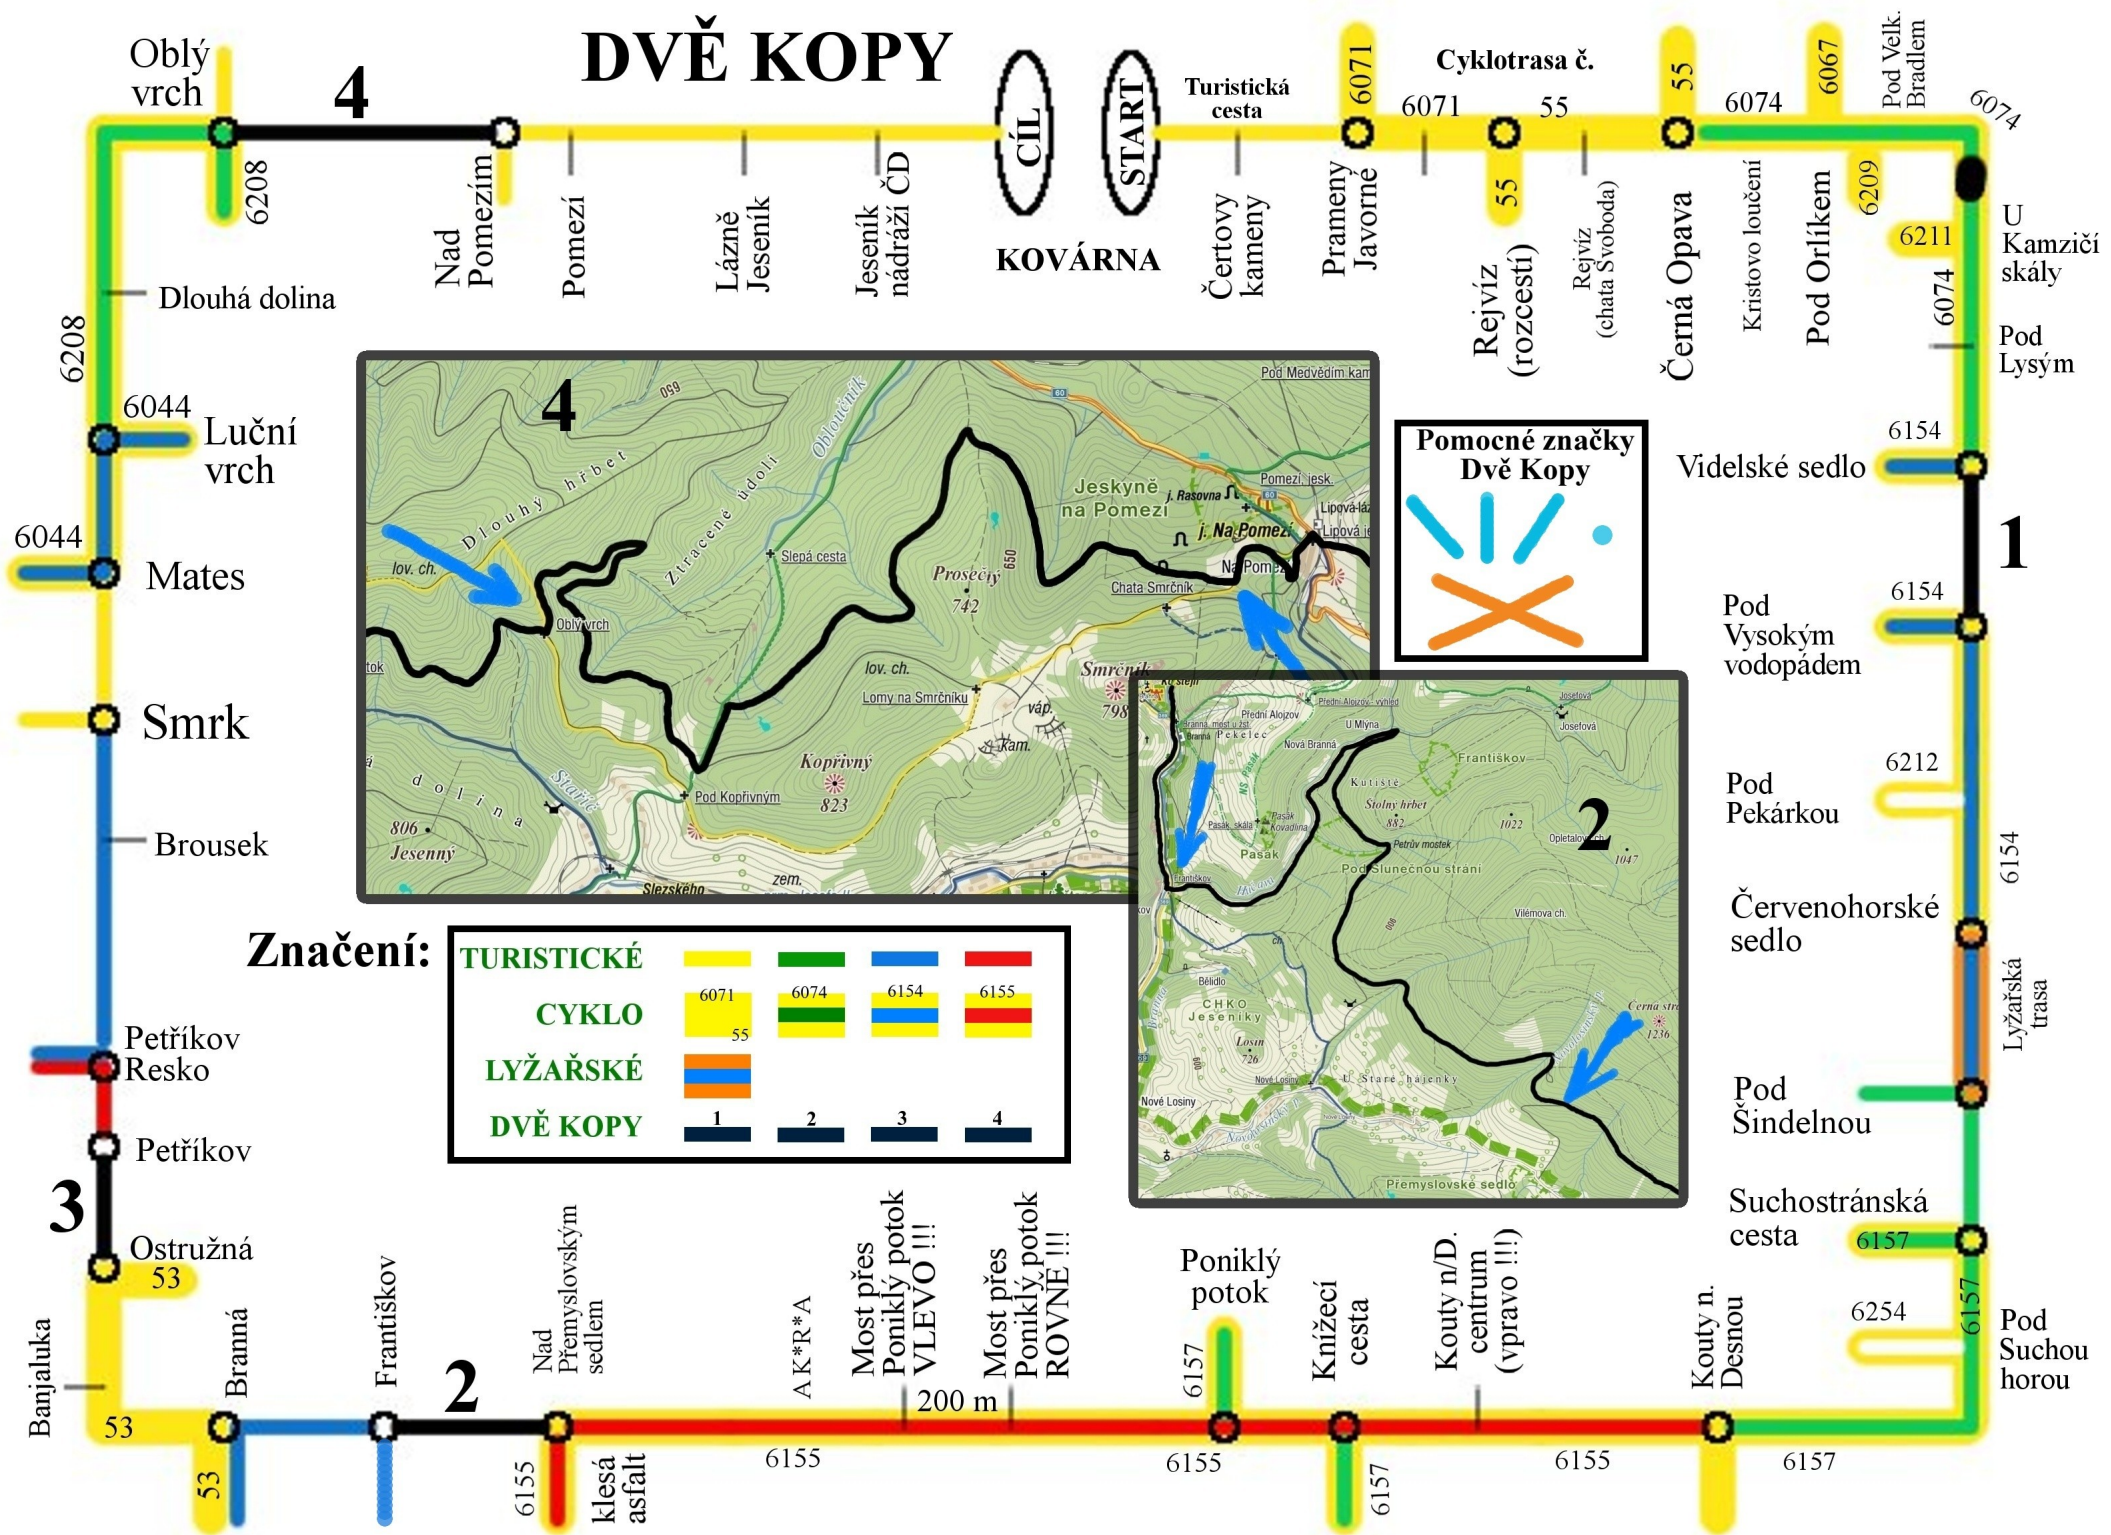

DVĚ KOPY

CÍL
START

Značení:

TURISTICKÉ				
CYKLO				
LYŽAŘSKÉ				
DVĚ KOPY				

Most přes Poniklý potok VLEVO !!
200 m
Most přes Poniklý potok ROVNĚ !!

2

3

1

4